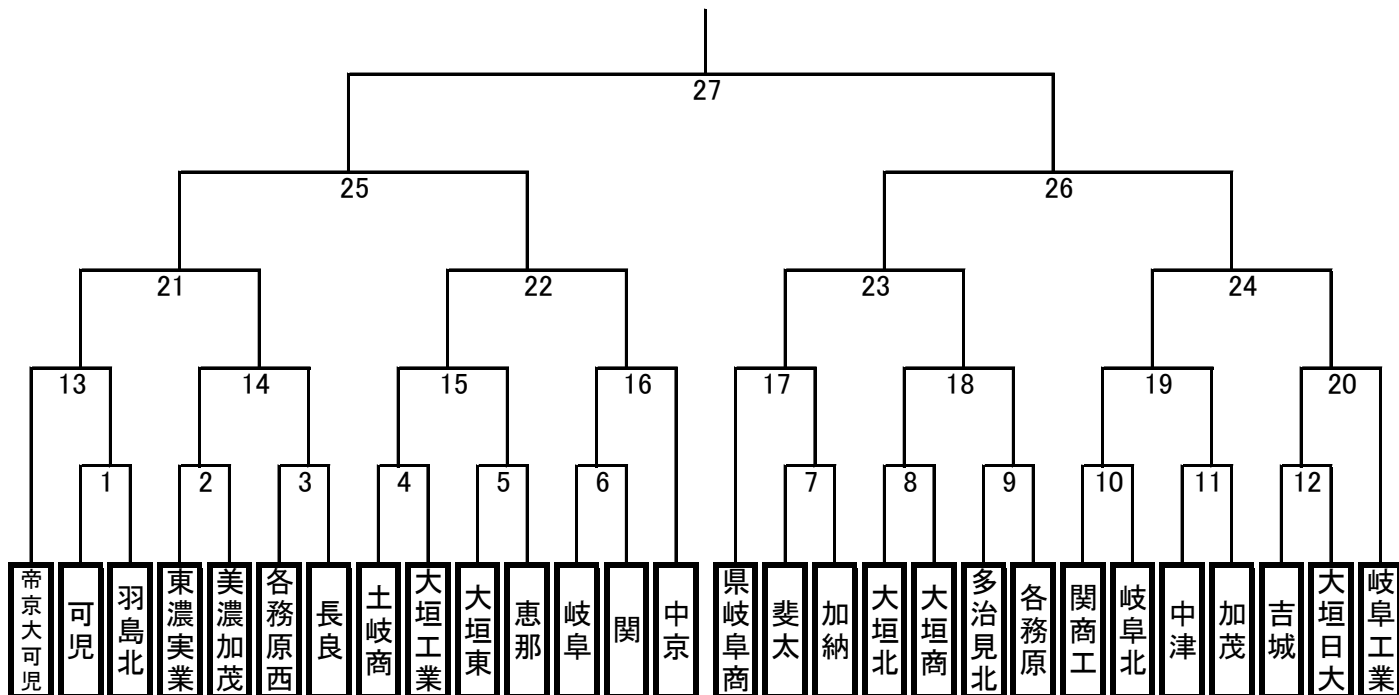

組み合わせ

日程

期日	会場	No.	時間
5月15日(土)	F C	3	A
		9	B
		6	C
	(雨 大垣北 南公園)	8	A
		5	B
		12	C
	かわせみ	10	A
		4	B
		2	C
	美並	1	A
		7	B
		11	C

期日	会場	No.	時間
22日(土)	F C	13	A
		20	B
	(雨 4勝 浅中多目的)	17	A
		15	B
	美並	19	A
		14	B
23日(日)	中京	16	A
		18	B
	けやき	21	F
		24	G
中京	22	F	
	23	G	

期日	会場	No.	時間
5月29日(土)	メドウ	25	D
		26	E
6月5日(土)	メドウ	27	D

試合時間の略 A : 10:00 B : 12:00 C : 14:00

D : 11:00 E : 13:00 F : 9:30 G : 11:30