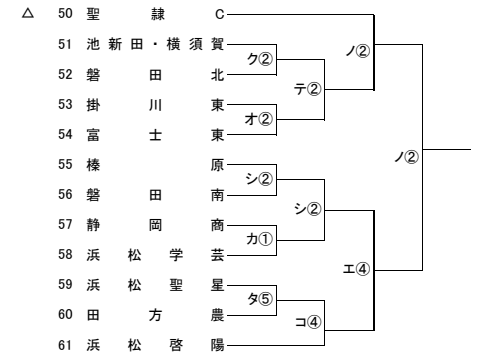

令和3年度 第100回全国高校サッカー選手権大会 静岡県大会 1次トーナメント

10月2日 10月9日 10月16日 10月23日

10月2日 10月9日 10月16日 10月23日

10月2日 10月9日 10月16日 10月23日

10月2日 10月9日 10月16日 10月23日

<試合会場>

- ア 時之栖(富士宮)
- イ 湖西運動公園
- ウ 島田工
- エ オイスカ
- オ 時之栖裾野(裾野G)
- カ 中島人工芝
- キ さわかやか菊川
- ク 浜岡総合運動場
- ケ 藤枝西
- コ 掛川工

- サ 新居
- シ 榛原
- ス 静岡東
- セ 浜松北
- ソ 島田
- タ 御殿場南
- チ 袋井商
- ツ 富士宮北
- テ 富士東
- ト 静岡高田

- ナ 馬郡運動広場
- ニ 横井運動公園サッカー場
- ヌ 富士見
- ネ 相良
- ノ 聖隷
- ハ 磐田東
- ヒ 科学技術
- フ 富士スパーク
- ヘ 浜北平ロサッカー場
- ホ 浜北平ロスポーツ広場

マ 東海BOF

<試合時間>

- ① 10:00~11:30
- ② 11:00~12:30
- ③ 12:00~13:30
- ④ 13:00~14:30
- ⑤ 14:00~15:30