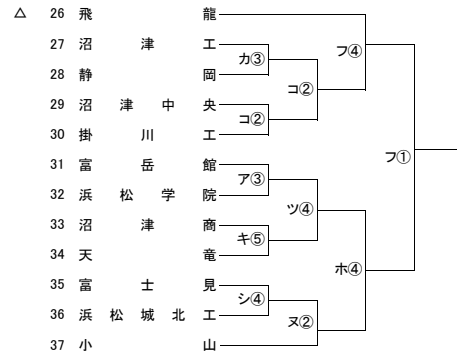

令和3年度 第100回全国高校サッカー選手権大会 静岡県大会 1次トーナメント

10月2日 10月9日 10月16日 10月23日

10月2日 10月9日 10月16日 10月23日

10月2日 10月9日 10月16日 10月23日

10月2日 10月9日 10月16日 10月23日

<試合会場>

- ア 時之栖(富士宮)
- イ 湖西運動公園
- ウ 島田工
- エ オイスカ
- オ 時之栖裾野(裾野G)
- カ 中島人工芝
- キ さわかやか菊川
- ク 浜岡総合運動場
- ケ 藤枝西
- コ 掛川工

- サ 新居
- シ 榛原
- ス 静岡東
- セ 浜松北
- ソ 島田
- タ 御殿場南
- チ 袋井商
- ツ 富士宮北
- テ 富士東
- ト 静岡高田

- ナ 馬郡運動広場
- ニ 横井運動公園サッカー場
- ヌ 富士見
- ネ 相良
- ノ 聖隷
- ハ 磐田東
- ヒ 科学技術
- フ 富士スパーク
- ヘ 浜北平ロサッカー場
- ホ 浜北平ロスポーツ広場

マ 東海BOF

<試合時間>

- ① 10:00~11:30
- ② 11:00~12:30
- ③ 12:00~13:30
- ④ 13:00~14:30
- ⑤ 14:00~15:30