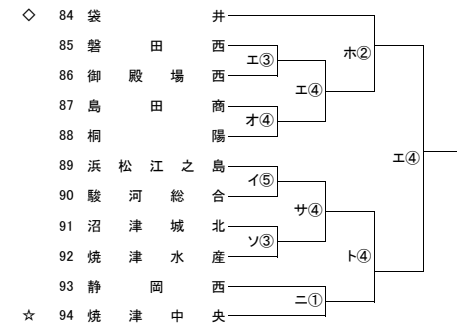

令和3年度 第100回全国高校サッカー選手権大会 静岡県大会 1次トーナメント

10月2日 10月9日 10月16日 10月23日

10月2日 10月9日 10月16日 10月23日

10月2日 10月9日 10月16日 10月23日

10月2日 10月9日 10月16日 10月23日

<試合会場>

- ア 時之栖(富士宮)
- イ 湖西運動公園
- ウ 島田工
- エ オイスカ
- オ 時之栖裾野(裾野G)
- カ 中島人工芝
- キ さわかやか菊川
- ク 浜岡総合運動場
- ケ 藤枝西
- コ 掛川工