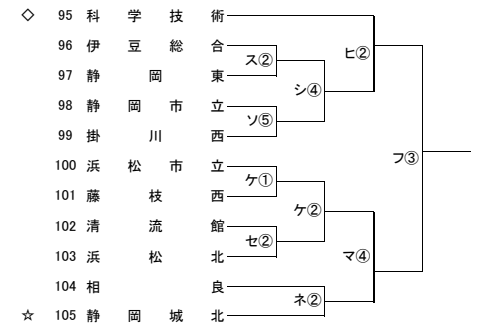

令和3年度 第100回全国高校サッカー選手権大会 静岡県大会 1次トーナメント

10月2日 10月9日 10月16日 10月23日

10月2日 10月9日 10月16日 10月23日

10月2日 10月9日 10月16日 10月23日

10月2日 10月9日 10月16日 10月23日

<試合会場>

- ア 時之栖(富士宮)
- イ 湖西運動公園
- ウ 島田工
- エ オイスカ
- オ 時之栖裾野(裾野G)
- カ 中島人工芝
- キ さわかやか菊川
- ク 浜岡総合運動場
- ケ 藤枝西
- コ 掛川工

- サ 新居
- シ 榛原
- ス 静岡東
- セ 浜松北
- ソ 島田
- タ 御殿場南
- チ 袋井商
- ツ 富士宮北
- テ 富士東
- ト 静岡高田

- ナ 馬郡運動広場
- ニ 横井運動公園サッカー場
- ヌ 富士見
- ネ 相良
- ノ 聖隷
- ハ 磐田東
- ヒ 科学技術
- フ 富士スパーク
- ヘ 浜北平ロサッカー場
- ホ 浜北平ロスポーツ広場

マ 東海BOF

<試合時間>

- ① 10:00~11:30
- ② 11:00~12:30
- ③ 12:00~13:30
- ④ 13:00~14:30
- ⑤ 14:00~15:30