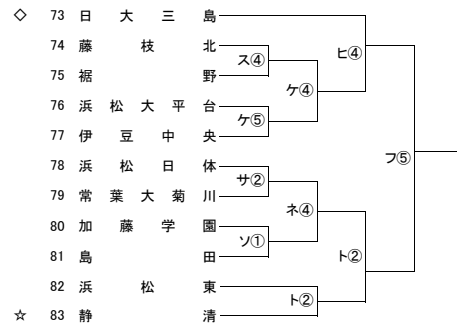

令和3年度 第100回全国高校サッカー選手権大会 静岡県大会 1次トーナメント

10月2日 10月9日 10月16日 10月23日

10月2日 10月9日 10月16日 10月23日

10月2日 10月9日 10月16日 10月23日

10月2日 10月9日 10月16日 10月23日

<試合会場>

- ア 時之栖(富士宮)
- イ 湖西運動公園
- ウ 島田工
- エ オイスカ
- オ 時之栖裾野(裾野G)
- カ 中島人工芝
- キ さわかやか菊川
- ク 浜岡総合運動場
- ケ 藤枝西
- コ 掛川工

- サ 新居
- シ 榛原
- ス 静岡東
- セ 浜松北
- ソ 島田
- タ 御殿場南
- チ 袋井商
- ツ 富士宮北
- テ 富士東
- ト 静岡高田

- ナ 馬郡運動広場
- ニ 横井運動公園サッカー場
- ヌ 富士見
- ネ 相良
- ノ 聖隷
- ハ 磐田東
- ヒ 科学技術
- フ 富士スパーク
- ヘ 浜北平ロサッカー場
- ホ 浜北平ロスポーツ広場

マ 東海BOF

<試合時間>

- ① 10:00~11:30
- ② 11:00~12:30
- ③ 12:00~13:30
- ④ 13:00~14:30
- ⑤ 14:00~15:30