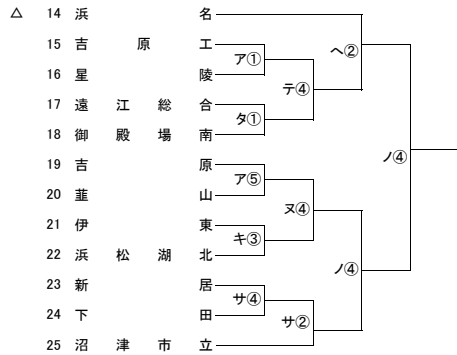

令和3年度 第100回全国高校サッカー選手権大会 静岡県大会 1次トーナメント

10月2日 10月9日 10月16日 10月23日

10月2日 10月9日 10月16日 10月23日

10月2日 10月9日 10月16日 10月23日

10月2日 10月9日 10月16日 10月23日

<試合会場>

- ア 時之栖(富士宮)
- イ 湖西運動公園
- ウ 島田工
- エ オイスカ
- オ 時之栖裾野(裾野G)
- カ 中島人工芝
- キ さわかやか菊川
- ク 浜岡総合運動場
- ケ 藤枝西
- コ 掛川工

- サ 新居
- シ 榛原
- ス 静岡東
- セ 浜松北
- ソ 島田
- タ 御殿場南
- チ 袋井商
- ツ 富士宮北
- テ 富士東
- ト 静岡高田

- ナ 馬郡運動広場
- ニ 横井運動公園サッカー場
- ヌ 富士見
- ネ 相良
- ノ 聖隷
- ハ 磐田東
- ヒ 科学技術
- フ 富士スパーク
- ヘ 浜北平ロサッカー場
- ホ 浜北平ロスポーツ広場

マ 東海BOF

<試合時間>

- ① 10:00~11:30
- ② 11:00~12:30
- ③ 12:00~13:30
- ④ 13:00~14:30
- ⑤ 14:00~15:30