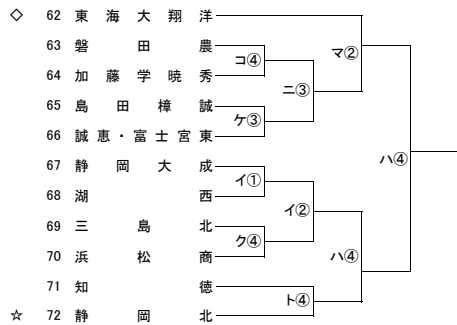

令和3年度 第100回全国高校サッカー選手権大会 静岡県大会 1次トーナメント

10月2日 10月9日 10月16日 10月23日

10月2日 10月9日 10月16日 10月23日

10月2日 10月9日 10月16日 10月23日

10月2日 10月9日 10月16日 10月23日

<試合会場>

- ア 時之栖(富士宮)
- イ 湖西運動公園
- ウ 島田工
- エ オイスカ
- オ 時之栖裾野(裾野G)
- カ 中島人工芝
- キ さわかやか菊川
- ク 浜岡総合運動場
- ケ 藤枝西
- コ 掛川工