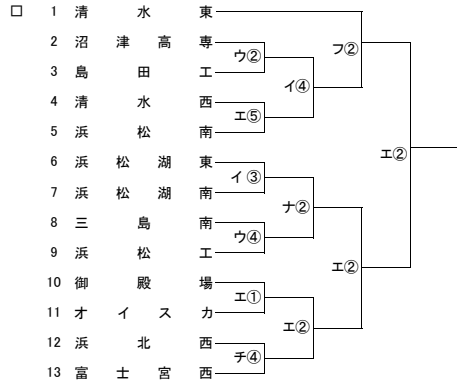

令和3年度 第100回全国高校サッカー選手権大会 静岡県大会 1次トーナメント

10月2日 10月9日 10月16日 10月23日

10月2日 10月9日 10月16日 10月23日

10月2日 10月9日 10月16日 10月23日

10月2日 10月9日 10月16日 10月23日

<試合会場>

- ア 時之栖(富士宮)
- イ 湖西運動公園
- ウ 島田工
- エ オイスカ
- オ 時之栖裾野(裾野G)
- カ 中島人工芝
- キ さわかやか菊川
- ク 浜岡総合運動場
- ケ 藤枝西
- コ 掛川工

- サ 新居
- シ 榛原
- ス 静岡東
- セ 浜松北
- ソ 島田
- タ 御殿場南
- チ 袋井商
- ツ 富士宮北
- テ 富士東
- ト 静岡高田

- ナ 馬郡運動広場
- ニ 横井運動公園サッカー場
- ヌ 富士見
- ネ 相良
- ノ 聖隷
- ハ 磐田東
- ヒ 科学技術
- フ 富士スパーク
- ヘ 浜北平ロサッカー場
- ホ 浜北平ロスポーツ広場

マ 東海BOF

<試合時間>

- ① 10:00~11:30
- ② 11:00~12:30
- ③ 12:00~13:30
- ④ 13:00~14:30
- ⑤ 14:00~15:30