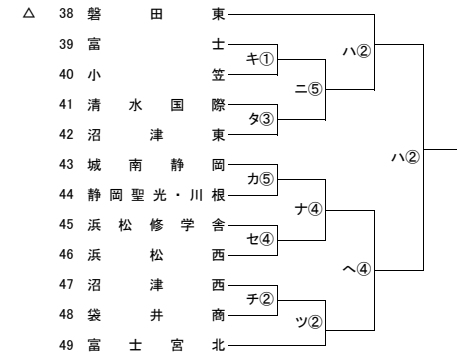

令和3年度 第100回全国高校サッカー選手権大会 静岡県大会 1次トーナメント

10月2日 10月9日 10月16日 10月23日

10月2日 10月9日 10月16日 10月23日

10月2日 10月9日 10月16日 10月23日

10月2日 10月9日 10月16日 10月23日

<試合会場>

- ア 時之栖(富士宮)
- イ 湖西運動公園
- ウ 島田工
- エ オイスカ
- オ 時之栖裾野(裾野G)
- カ 中島人工芝
- キ さわかやか菊川
- ク 浜岡総合運動場
- ケ 藤枝西
- コ 掛川工

- サ 新居
- シ 榛原
- ス 静岡東
- セ 浜松北
- ソ 島田
- タ 御殿場南
- チ 袋井商
- ツ 富士宮北
- テ 富士東
- ト 静岡高田

- ナ 馬郡運動広場
- ニ 横井運動公園サッカー場
- ヌ 富士見
- ネ 相良
- ノ 聖隷
- ハ 磐田東
- ヒ 科学技術
- フ 富士スパーク
- ヘ 浜北平ロサッカー場
- ホ 浜北平ロスポーツ広場

マ 東海BOF

<試合時間>

- ① 10:00~11:30
- ② 11:00~12:30
- ③ 12:00~13:30
- ④ 13:00~14:30
- ⑤ 14:00~15:30